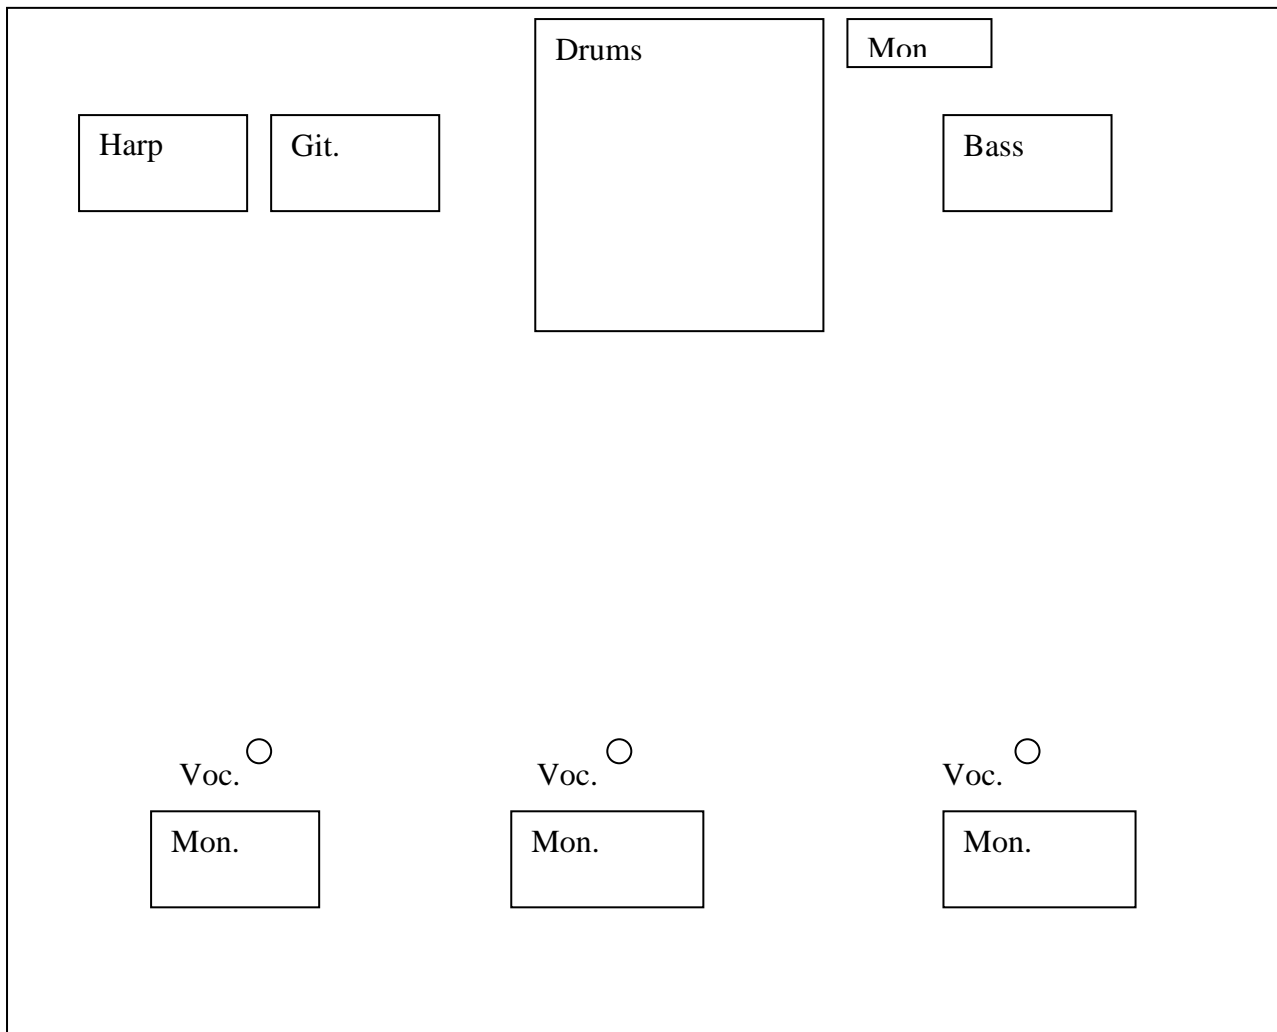

Bühnenanweisung: THE DYNAMITE DAZE
1/1

220V Anschlüsse bei Harp, Git. Bass sowie am vorderen Bühnenrand (Git)
Im Bedarfsfall CH,F, u.s.w. Adapter auf 220V Deutschland.

Bei Konzerten mit Louisiana Red bitte einen Stuhl und, falls im Konzertvertrag vereinbart, einen Gitarrenverstärker bereitstellen. Louisiana Reds Git Amp noch abnehmen (SM 57 Bühnenmitte)

Kanal	Instrument	Mikrofon
1	Bassdrum	RE20.M88
2	Snare1	SM57
3	Snare2	SM57
4	HiHat	KM84, CK451
5	Floortom	MD421.M201
6	Racktom	MD421,M201
7	Racktom	MD421.M201
8	Overhead	KM84, CK451
9	Overhead	KM84, CK451
10	Bass	DI
11	BassMic.	RE20.MD421
12	Gitarre	SM57
13	Gitarre	MD421,BF409
14	HarpAmp	SM57
15	Vocals	SM58, Beta87,Beta58 ,